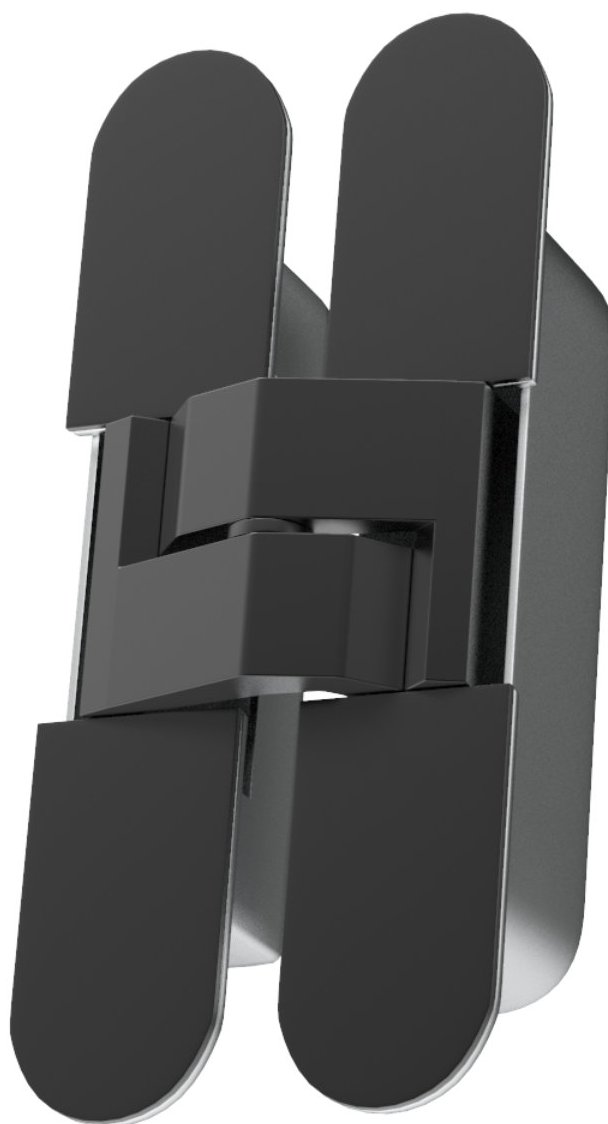

VINDUS

VINDUS

HENGSLER STANDARD

STANDARD
INKLUDERT I PRISEN

VINDUS

SKJULTE HENGSLER TILVALG

SKJULT1

kr 2500,-