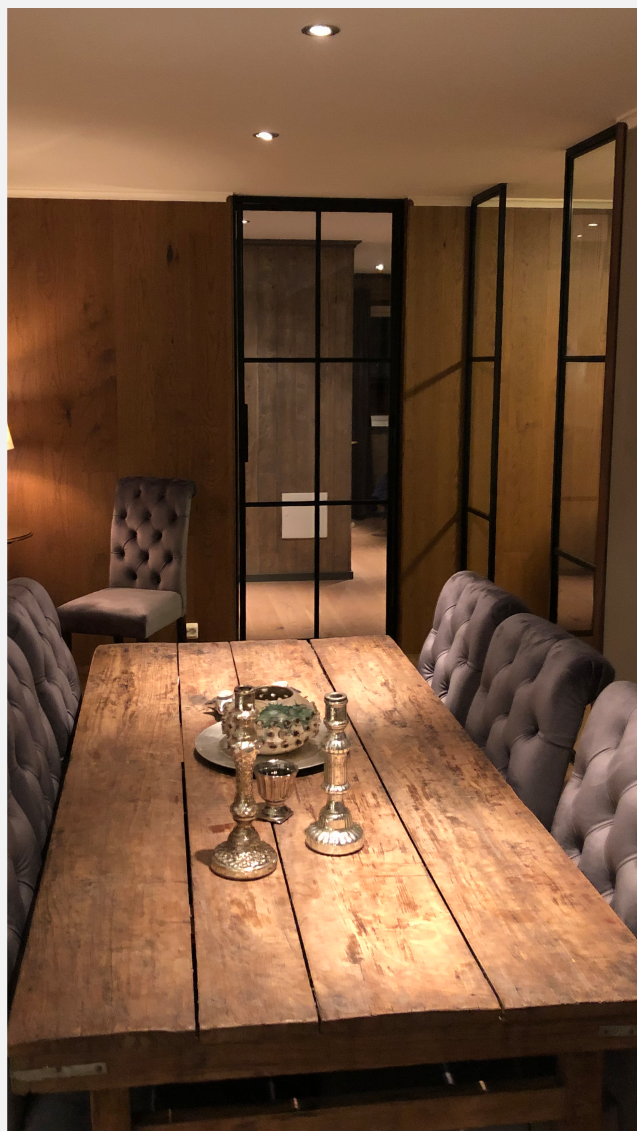

VINDUS

FUNKJONELLE OG STILSIKRE LØSNINGER TIL HJEMMET DITT

Dører med mye glass gir gode lysforhold og de kan dele rom på en smart måte uten å stjele lys eller utsikt. Vi lager løsninger etter mål, produkter med solide karmene og profiler, akkurat slik du ønsker for at boligen din skal bli elegant, vakker og luftig.