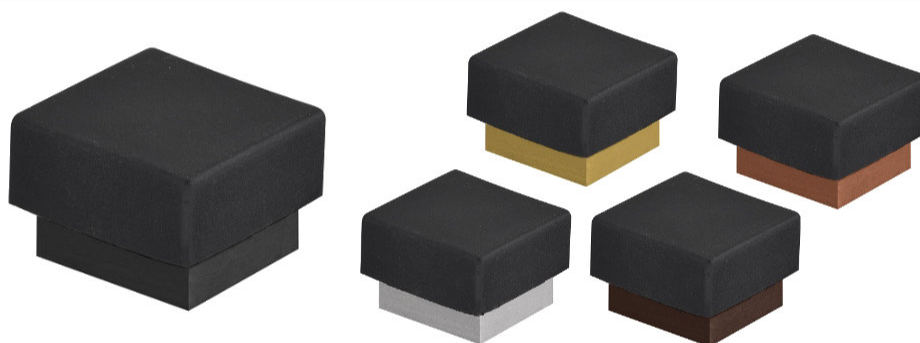

TVE8

kr 600,-

DØRSTOPPERE TILVALG

VINDUS

ST01

kr 400,-

ST02

kr 450,-