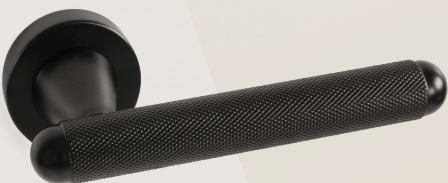

PASSER VRIDER TV1, SE SIDE 27
PASSER SKILT AP1, SE SIDE 26

VH4

kr 2200,-

PASSER VRIDER TV3, SE SIDE 27
PASSER SKILT AP4, SE SIDE 26

VH2

kr 2300,-

PASSER VRIDER TV1, SE SIDE 27
PASSER SKILT AP2, SE SIDE 26

VH7